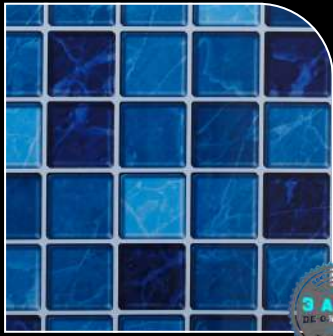

### BORA BORA

0,6mm  
Cód: 1033964

\*nova tonalidade

TOPÁZIO DARK BLUE

CHAMELEON BLUE

GOANNA BLUE