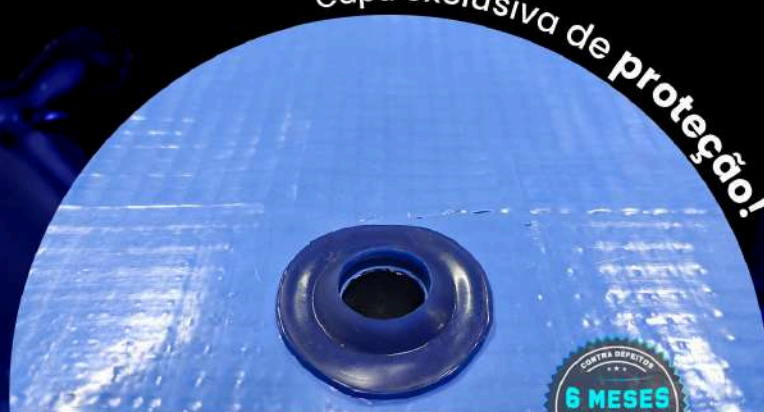

CAPA DE PROTEÇÃO

capa exclusiva de proteção!