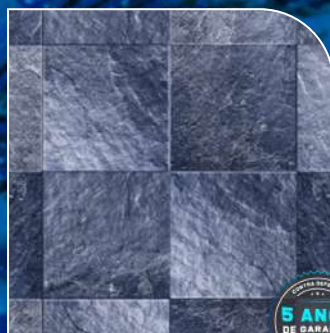

BLUE DARK TRAMADO

0,8mm
-
Cód: 1031274

FLORIPA

1,5mm
14 x 12 cm
Cód: 1031637