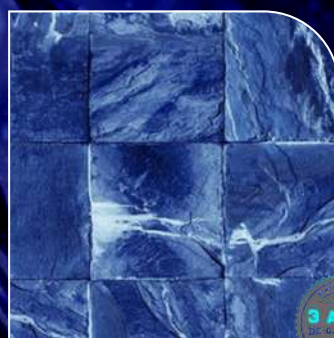

IGUANA AZUL