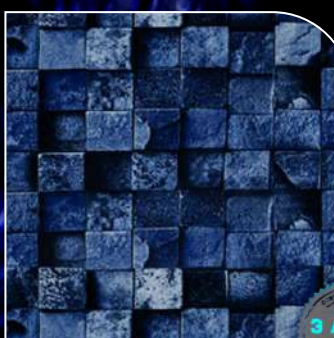

TOP BLUE

0,7mm
7,0 x 8,0 cm
Cód: 1010073