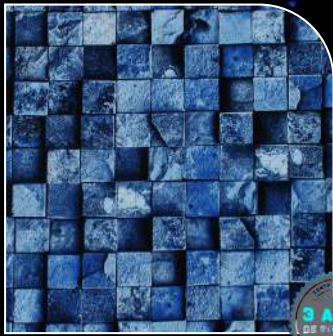

BLUE STONE

0,6mm
5,0 x 5,0 cm
Cód: 1038480