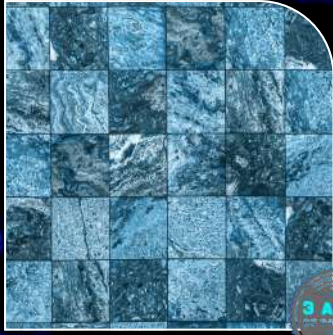

TRANCOSO

0,6mm
5,0 x 5,0 cm
Cód: 1038562