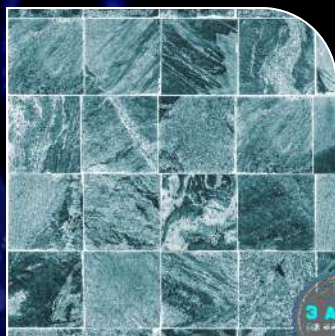

DRAGON TURQUESA

0,7mm
9,0 x 9,5 cm
Cód: 1010089