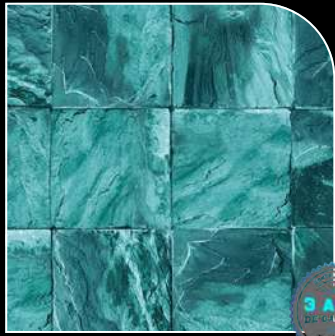

IGUANA VERDE

0,7mm
9,0 x 9,0 cm
Cód: 1010081