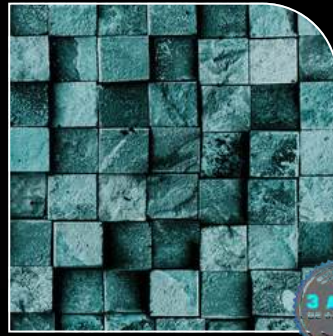

0,7mm
9,0 x 9,5 cm
Cód: 1010103

SALVADOR ABU

0,7mm
9,0 x 9,5 cm
Cód: 1010104

BORA BORA

0,6mm
Cód: 1033964

*nova tonalidade

TOPÁZIO DARK BLUE

CHAMELEON BLUE

GOANNA BLUE

BLUE MASTER

0,6mm
5,0 x 5,0 cm
Cód: 1038479

GREEN STONE

0,6mm
5,0 x 5,0 cm
Cód: 1038481

BLUE STONE

0,6mm
5,0 x 5,0 cm
Cód: 1038480

BLUE COBALT