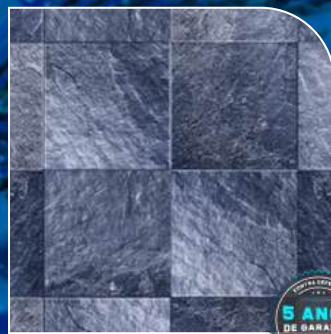

0,6mm
5,0 x 5,0 cm
Cód: 1038478

TRANCOSO

0,6mm
5,0 x 5,0 cm
Cód: 1038562

TOPÁZIO GREEN

0,6mm
9,5 x 10,0 cm
Cód: 1038488

ILHABELA BLUE

0,6mm
10 x 10 cm
Cód: 1038482

TOPÁZIO DARK BLUE

0,6mm
9,5 x 10 cm
Cód: 1038487

CANCUN

0,6mm
Cód: 1033968

EL NIDO

0,6mm
Cód: 1033966

NASSAU

0,6mm
Cód: 1033967

BLUE GLASS TRAMADO

0,8mm
1,6 x 1,6 cm
Cód: 1035197

BLUE DARK TRAMADO

0,8mm
-
Cód: 1031274

FLORIPA

1,5mm
14 x 12 cm
Cód: 1031637

GREEN STONE

1,5mm
5,5 x 5,0 cm
Cód: 1031256

MARE DI SARDEGNA