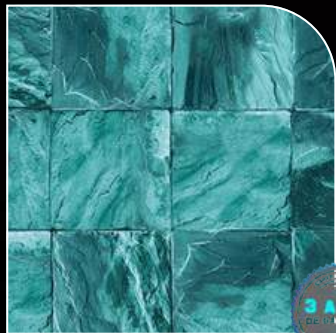

ROCK BLUE

0,6mm
Cód: 1010096

ROCK GREEN

0,6mm
7,0 x 8,0 cm
Cód: 1010097

PASTILHADO

0,6mm
Cód: 1010095

IGUANA AZUL

0,7mm
9,0 x 9,0 cm
Cód: 1010083

www.alliancepiscinas.com.br

TOP BLUE

BAHAMAS DARK

NAVAGIO

IGUANA VERDE

0,7mm
9,0 x 9,0 cm
Cód: 1010081

CHAMELEON BLUE

0,7mm
4,0 x 4,0 cm
Cód: 1010105

CAYMAN BLUE

0,7mm
5,0 x 5,0 cm
Cód: 1010082

SALVADORI BIRU

0,7mm
9,0 x 9,5 cm
Cód: 1010102

*nova tonalidade

CHAMELEON GREEN

0,7mm
4,0 x 4,0 cm
Cód: 1010106

DRAGON BLUE