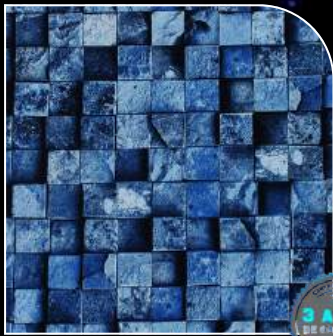

GOANNA BLUE

BLUE MASTER

0,6mm
5,0 x 5,0 cm
Cód: 1038479

GREEN STONE

0,6mm
5,0 x 5,0 cm
Cód: 1038481

BLUE STONE

0,6mm
5,0 x 5,0 cm
Cód: 1038480

BLUE COBALT

0,6mm
5,0 x 5,0 cm
Cód: 1038478

TRANCOSO

0,6mm
5,0 x 5,0 cm
Cód: 1038562

TOPÁZIO GREEN

0,6mm
9,5 x 10,0 cm
Cód: 1038488

ILHABELA BLUE

0,6mm
10 x 10 cm
Cód: 1038482

TOPÁZIO DARK BLUE